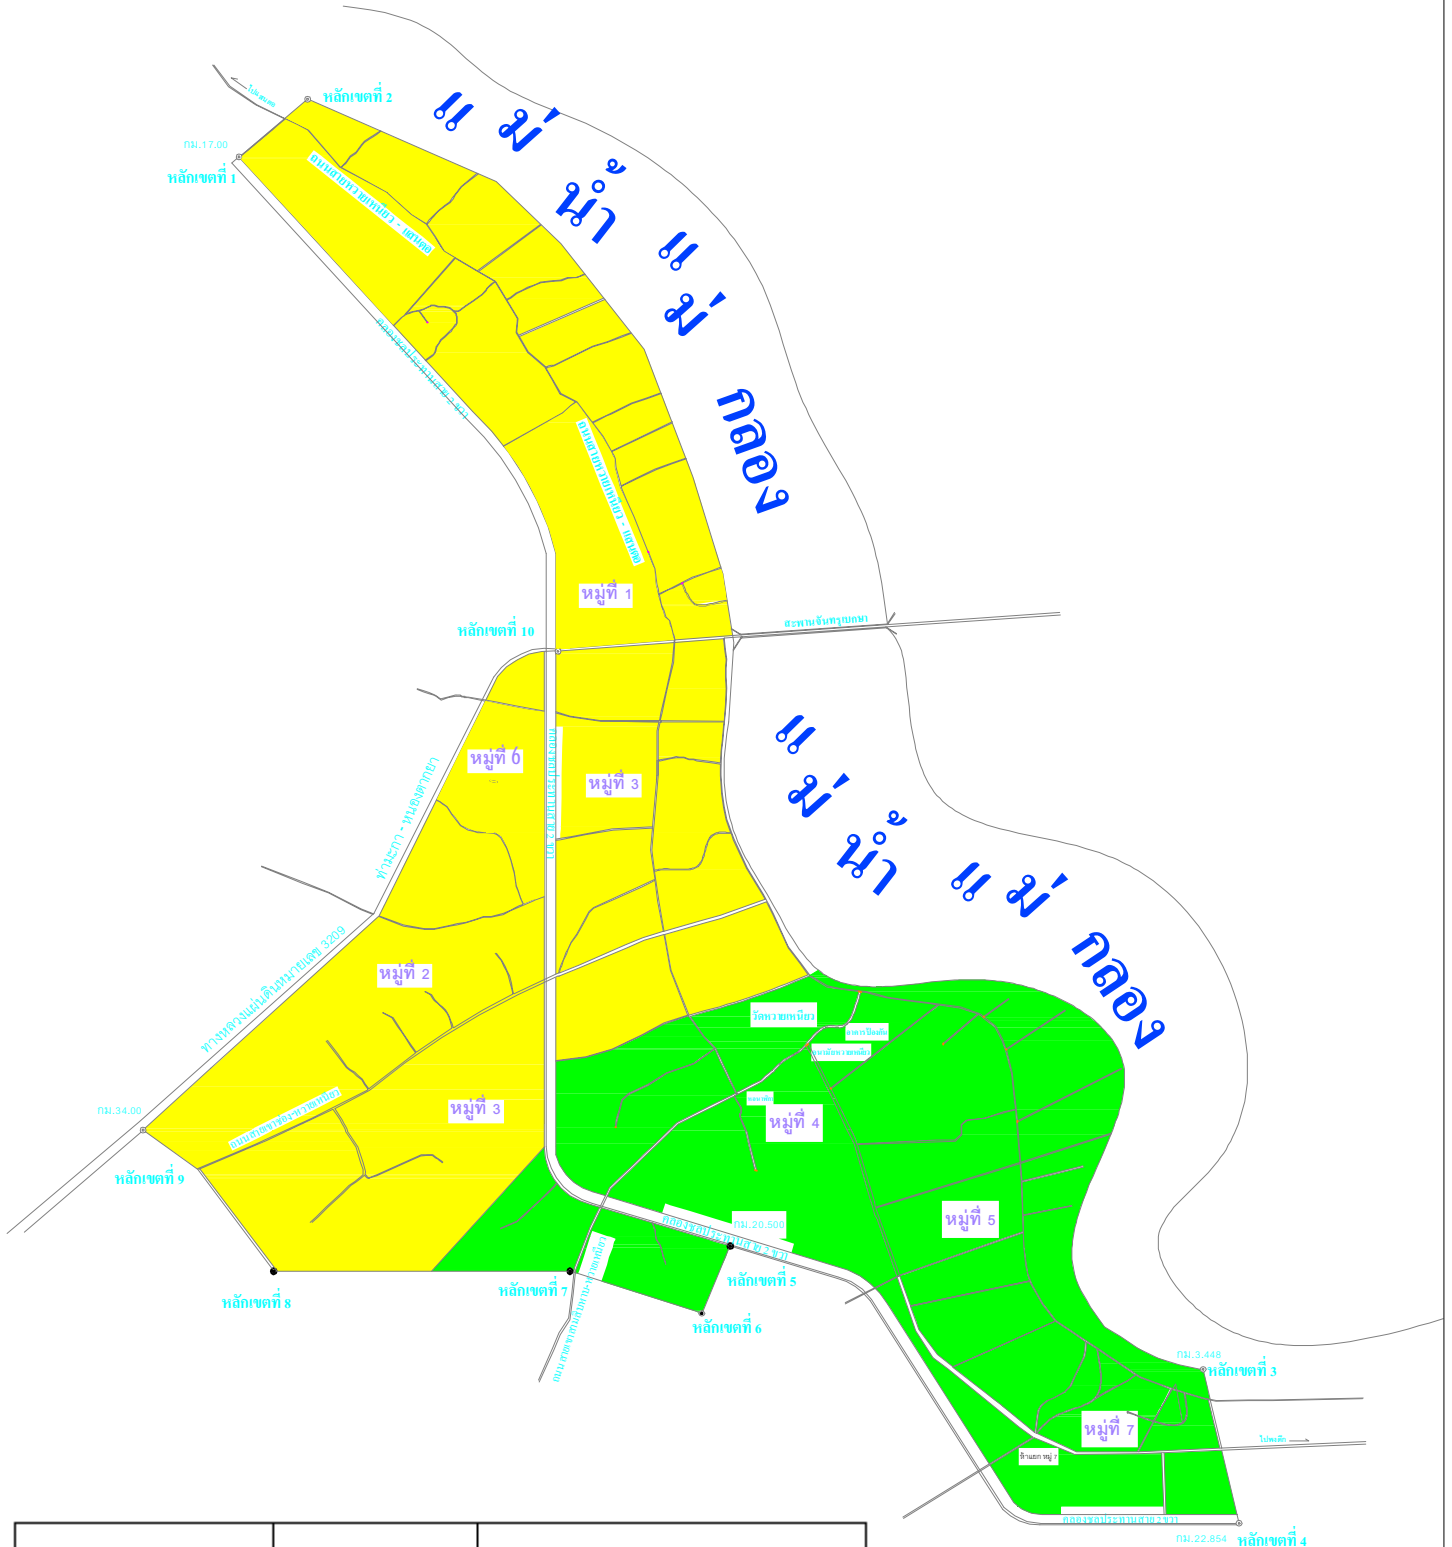

แผนที่แบ่งเขตเลือกตั้ง
แสดงเขตเลือกตั้งที่ 1 และเขตเลือกตั้งที่ 2
เทศบาลตำบลห้วยเหนือ อำเภอน้ำมะกา จังหวัดกาญจนบุรี

	รูปแบบที่ 1	 เขตเลือกตั้งที่ 1
		 เขตเลือกตั้งที่ 2

แผนที่แบ่งเขตเลือกตั้ง
แสดงเขตเลือกตั้งที่ 1 และเขตเลือกตั้งที่ 2
เทศบาลตำบลห้วยเหนียว อำเภอกำมะกา จังหวัดกาญจนบุรี

	รูปแบบที่ 2	 เขตเลือกตั้งที่ 1
		 เขตเลือกตั้งที่ 2

แผนที่แบ่งเขตเลือกตั้ง
แสดงเขตเลือกตั้งที่ 1 และเขตเลือกตั้งที่ 2
เทศบาลตำบลห้วยเหนียว อำเภอท่ามะกา จังหวัดกาญจนบุรี

	รูปแบบที่ 3	 เขตเลือกตั้งที่ 1
		 เขตเลือกตั้งที่ 2