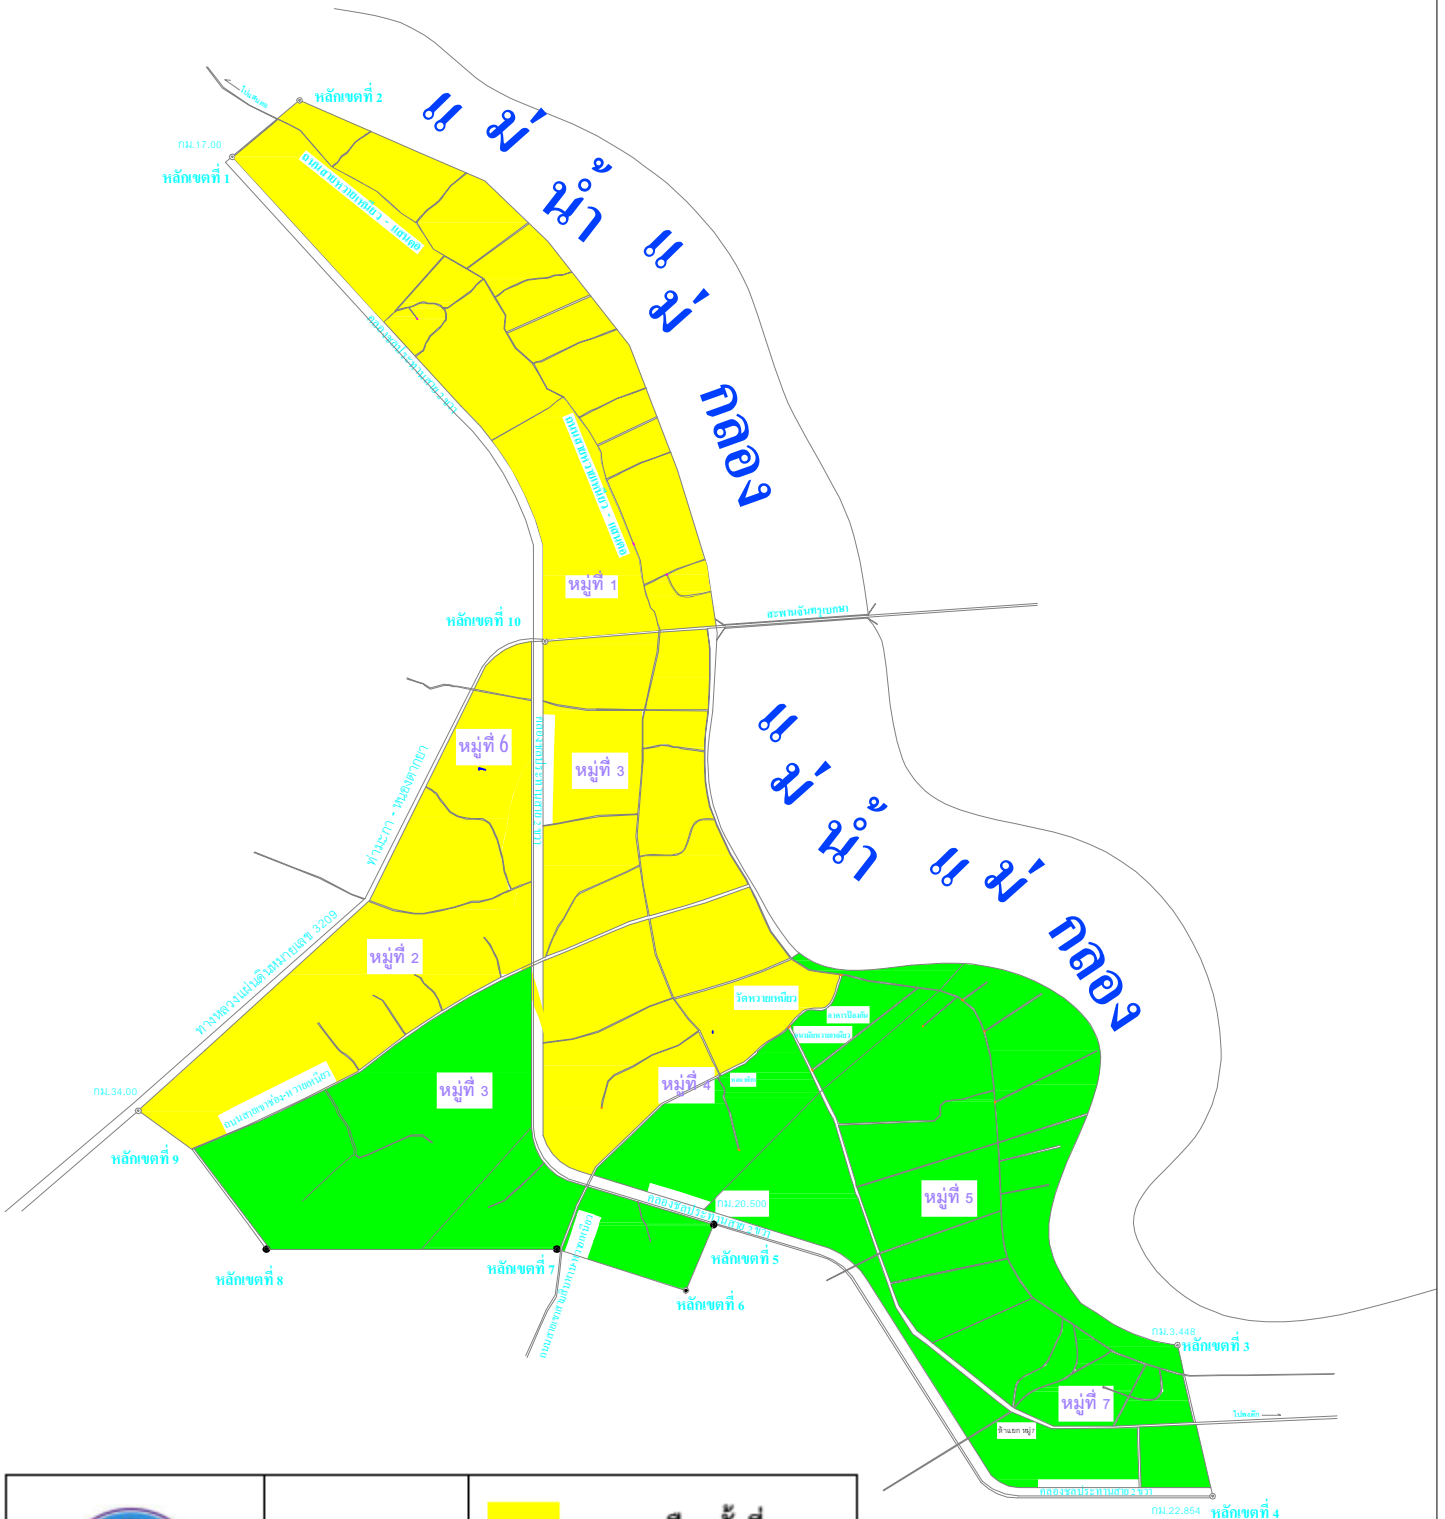

แผนที่แบ่งเขตเลือกตั้ง
แสดงเขตเลือกตั้งที่ 1 และเขตเลือกตั้งที่ 2
เทศบาลตำบลห้วยเหนือ อำเภอน้ำมะกา จังหวัดกาญจนบุรี

	รูปแบบที่ 1	 เขตเลือกตั้งที่ 1
		 เขตเลือกตั้งที่ 2

แผนที่แบ่งเขตเลือกตั้ง
แสดงเขตเลือกตั้งที่ 1 และเขตเลือกตั้งที่ 2
เทศบาลตำบลห้วยเหนียว อำเภอกำมะกา จังหวัดกาญจนบุรี

	รูปแบบที่ 2	 เขตเลือกตั้งที่ 1
		 เขตเลือกตั้งที่ 2

แผนที่แบ่งเขตเลือกตั้ง
แสดงเขตเลือกตั้งที่ 1 และเขตเลือกตั้งที่ 2
เทศบาลตำบลห้วยเหนียว อำเภอท่ามะกา จังหวัดกาญจนบุรี

	รูปแบบที่ 3	 เขตเลือกตั้งที่ 1
		 เขตเลือกตั้งที่ 2