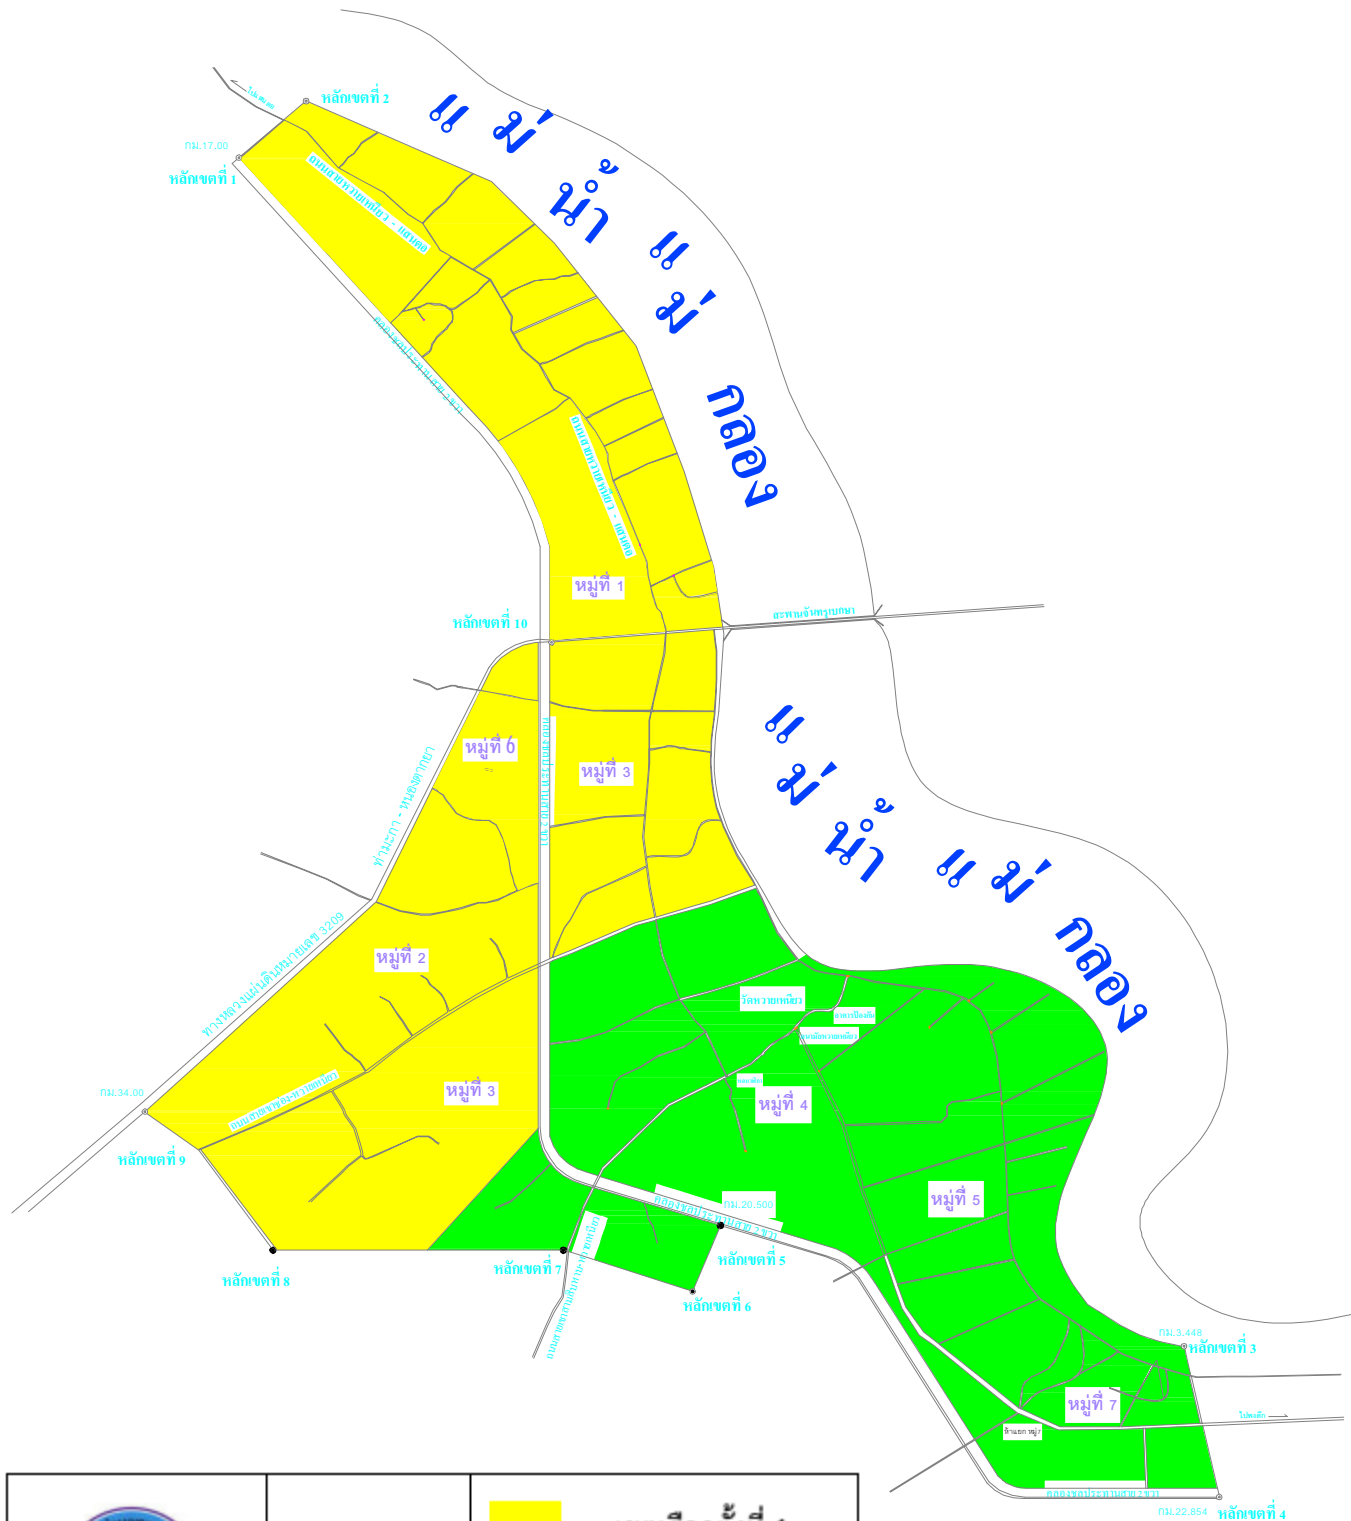

แผนที่แบ่งเขตเลือกตั้ง
แสดงเขตเลือกตั้งที่ 1 และเขตเลือกตั้งที่ 2
เทศบาลตำบลห้วยเหนือ อำเภอน้ำมะกา จังหวัดกาญจนบุรี

	รูปแบบที่ 1	 เขตเลือกตั้งที่ 1
		 เขตเลือกตั้งที่ 2

แผนที่แบ่งเขตเลือกตั้ง
แสดงเขตเลือกตั้งที่ 1 และเขตเลือกตั้งที่ 2
เทศบาลตำบลห้วยเหนียว อำเภอกำมะกา จังหวัดกาญจนบุรี

	รูปแบบที่ 2	 เขตเลือกตั้งที่ 1
		 เขตเลือกตั้งที่ 2

แผนที่แบ่งเขตเลือกตั้ง
แสดงเขตเลือกตั้งที่ 1 และเขตเลือกตั้งที่ 2
เทศบาลตำบลห้วยเหนียว อำเภอท่ามะกา จังหวัดกาญจนบุรี

	รูปแบบที่ 3	 เขตเลือกตั้งที่ 1
		 เขตเลือกตั้งที่ 2